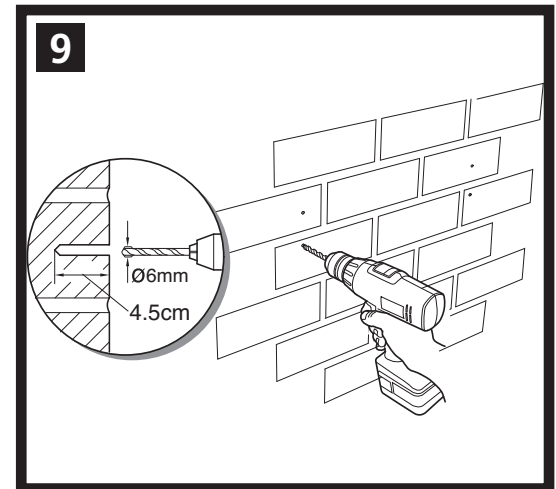

HOZELOCK

2'n1

2476

2477

HOZELOCK

Hozelock Ltd.
Midpoint Park,
Birmingham B76 1AB.
England
Tel: +44 (0)121 313 1122
www.hozelock.com

33714-002