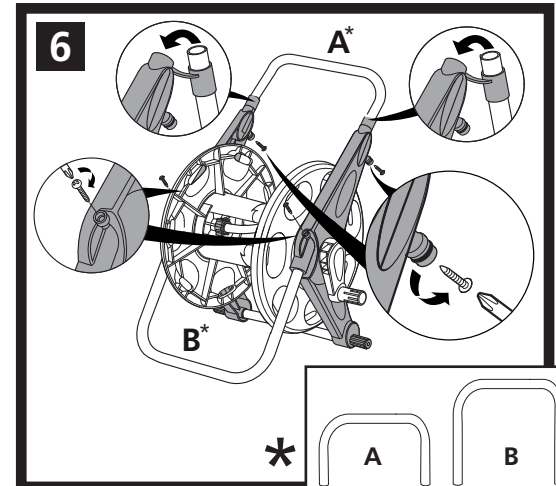

HOZELOCK

2'n1

2476

2477

HOZELOCK

Hozelock Ltd.
Midpoint Park,
Birmingham B76 1AB.
England
Tel: +44 (0)121 313 1122
www.hozelock.com

33714-002