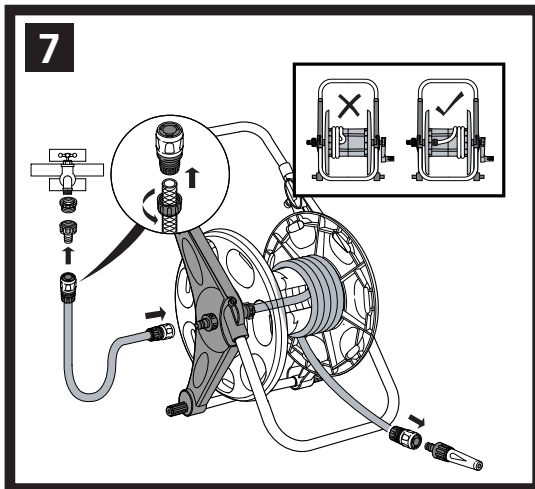

HOZELOCK

2'n1

2476

2477

HOZELOCK

Hozelock Ltd.
Midpoint Park,
Birmingham B76 1AB.
England
Tel: +44 (0)121 313 1122
www.hozelock.com

33714-002