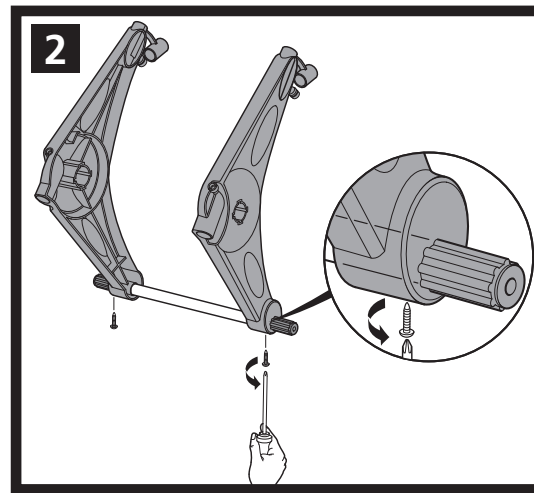

HOZELOCK

2'n1

2476

2477

HOZELOCK

Hozelock Ltd.
Midpoint Park,
Birmingham B76 1AB.
England
Tel: +44 (0)121 313 1122
www.hozelock.com

33714-002