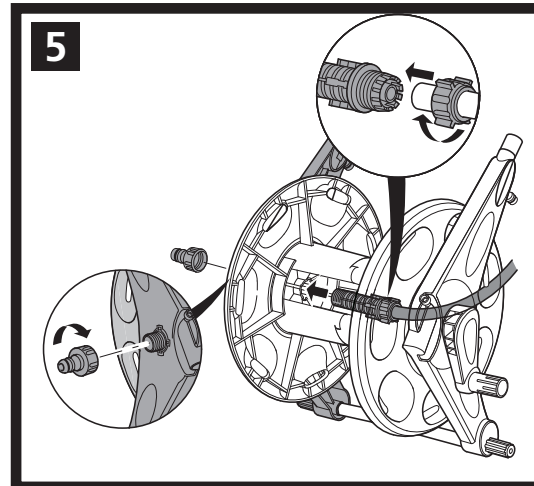

HOZELOCK

2'n1

2476

2477

HOZELOCK

Hozelock Ltd.
Midpoint Park,
Birmingham B76 1AB.
England
Tel: +44 (0)121 313 1122
www.hozelock.com

33714-002