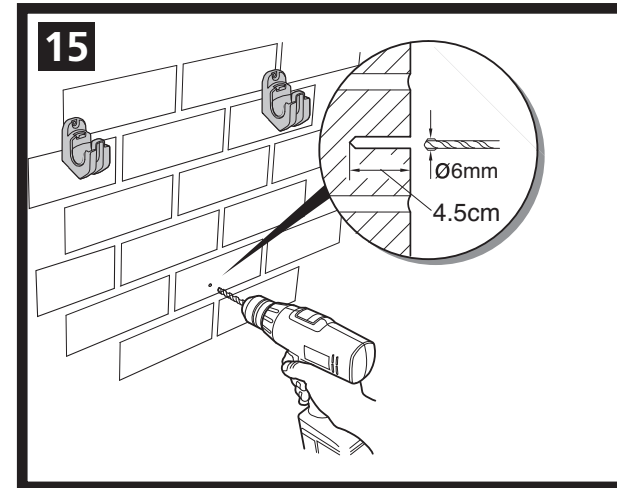

HOZELOCK

2'n1

2476

2477

HOZELOCK

Hozelock Ltd.
Midpoint Park,
Birmingham B76 1AB.
England
Tel: +44 (0)121 313 1122
www.hozelock.com

33714-002