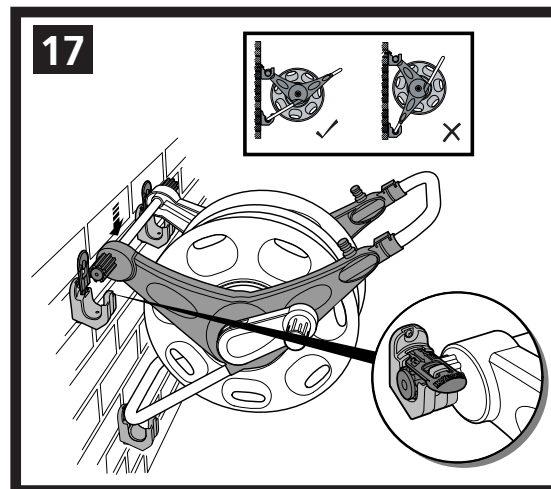

HOZELOCK

2'n1

2476

2477

HOZELOCK

Hozelock Ltd.
Midpoint Park,
Birmingham B76 1AB.
England
Tel: +44 (0)121 313 1122
www.hozelock.com

33714-002