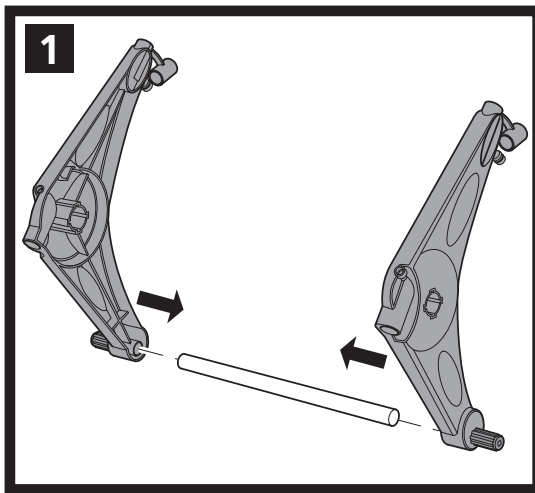

HOZELOCK

2'n1

2476

2477

HOZELOCK

Hozelock Ltd.
Midpoint Park,
Birmingham B76 1AB.
England
Tel: +44 (0)121 313 1122
www.hozelock.com

33714-002