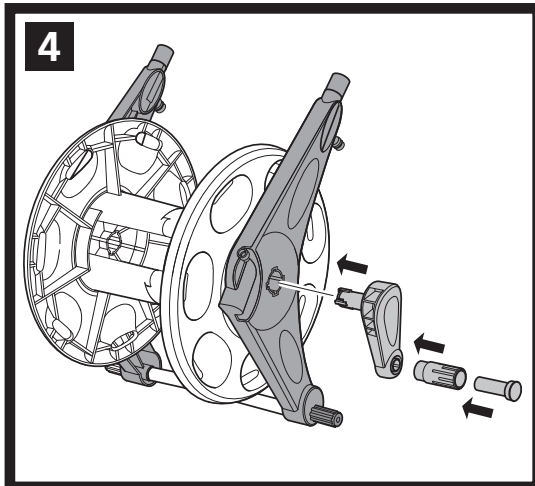

HOZELOCK

2'n1

2476

2477

HOZELOCK

Hozelock Ltd.
Midpoint Park,
Birmingham B76 1AB.
England
Tel: +44 (0)121 313 1122
www.hozelock.com

33714-002