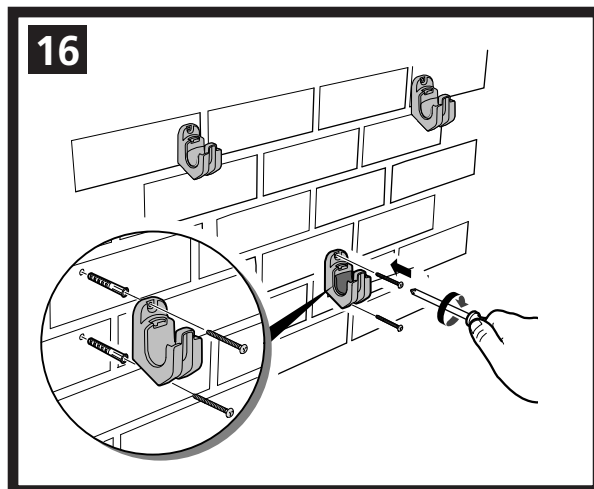

HOZELOCK

2'n1

2476

2477

HOZELOCK

Hozelock Ltd.
Midpoint Park,
Birmingham B76 1AB.
England
Tel: +44 (0)121 313 1122
www.hozelock.com

33714-002